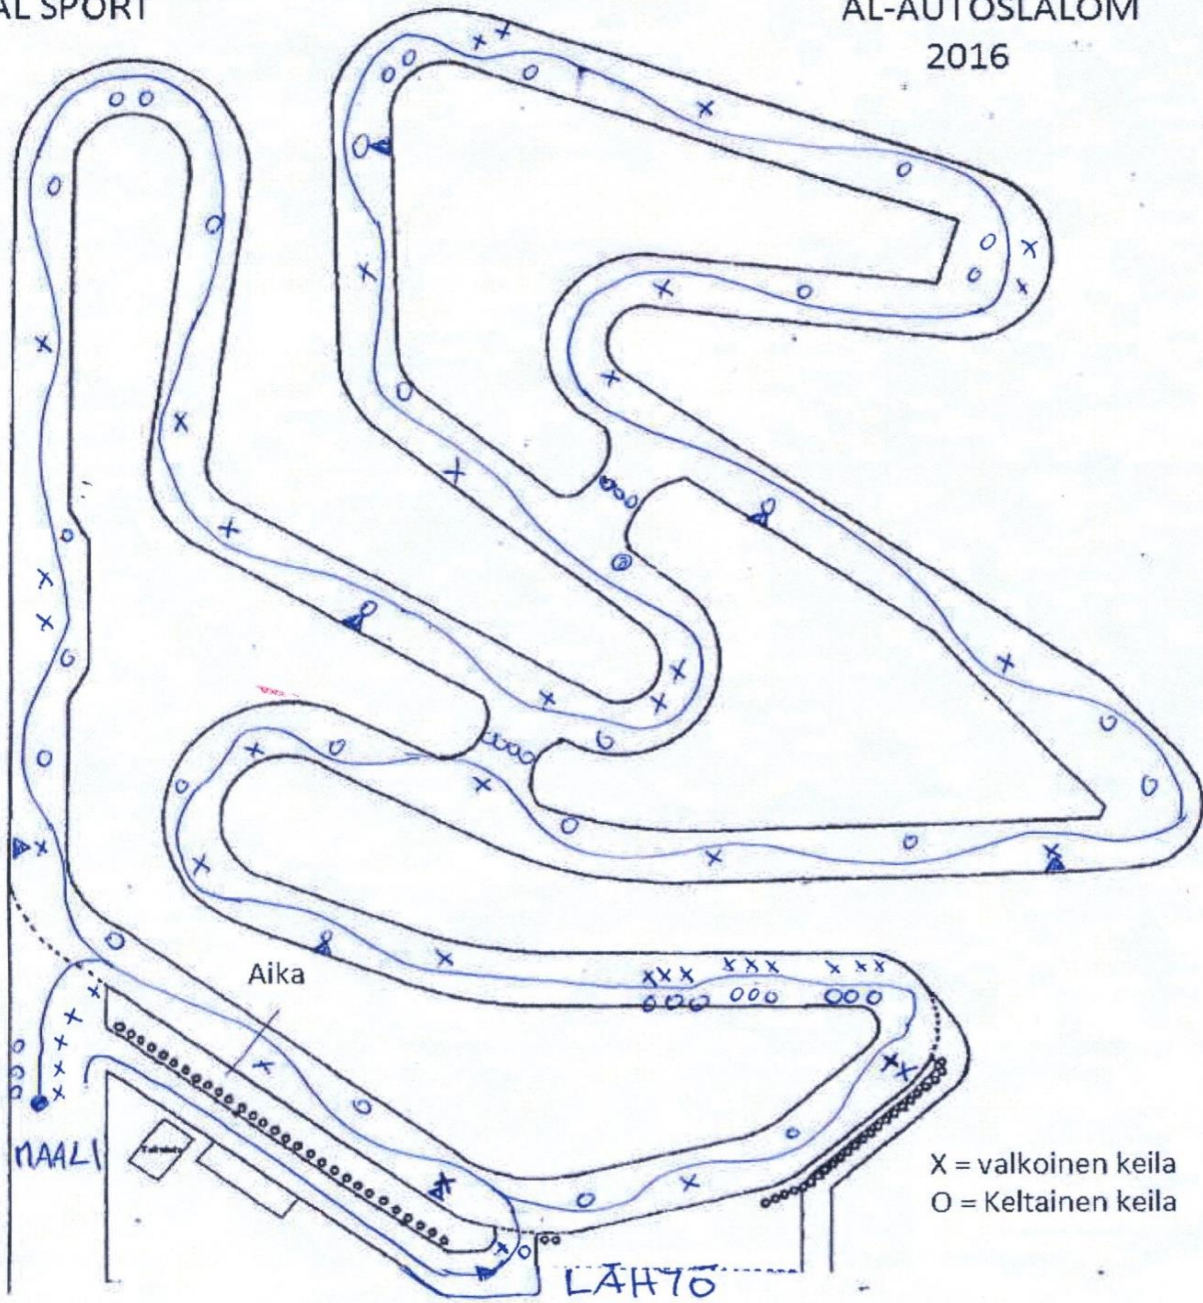

16	8	37	Jaakko Parm	Luokka 5	1:31,745	42,771	2	8.052	0.141	1:32,581	42,385	1	3:04,326
17	3	55	Timo Elo	Luokka 2	1:33,575	41,934	1	9.882	1.830	1:33,758	41,852	2	3:07,333
18	2	39	Kari Pynnä	Luokka 3	1:34,497	41,525	2	10.804	0.922	1:37,286	40,335	1	3:11,783
19	9	33	Tero Kuula	Luokka 5	1:34,598	41,481	1	10.905	0.101	1:36,643	40,603	2	3:11,241
20	3	58	Timo Kekkonen	Luokka 3	1:34,668	41,45	2	10.975	0.070	1:34,977	41,315	1	3:09,645
21	4	57	Ismo Jokinen	Luokka 3	1:34,692	41,44	2	10.999	0.024	1:35,239	41,202	1	3:09,931
22	5	40	Arto Miettinen	Luokka 3	1:36,066	40,847	1	12.373	1.374	1:37,017	40,447	2	3:13,083
23	1	47	Sari Välimäki	Luokka 4	1:36,802	40,536	2	13.109	0.736	1:38,573	39,808	1	3:15,375
24	2	59	Liisa Elo	Luokka 4	1:39,323	39,507	2	15.630	2.521	1:42,716	38,202	1	3:22,039
25	6	35	Timo Pelkonen	Luokka 3	1:42,373	38,33	1	18.680	3.050	1:43,529	37,902	2	3:25,902
26	10	32	Ville Kallio	Luokka 5	1:42,964	38,11	2	19.271	0.591	1:46,471	36,855	1	3:29,435
27	11	31	Suvi-Maria Jauhanen	Luokka 5	1:54,840	34,169	2	31.147	11.876	1:57,670	33,347	1	3:52,510
28	6	52	Arto Iivanainen	Luokka 1	-	-	0	-	-	-	-	0	0:00,000
29	7	38	Kalevi Pippuri	Luokka 1	-	-	0	-	-	-	-	0	0:00,000
30	8	50	Jari Ikonen	Luokka 1	-	-	0	-	-	-	-	0	0:00,000

AL SPORT

AL-AUTOSLALOM
2016

Huom!

2 kierrosta